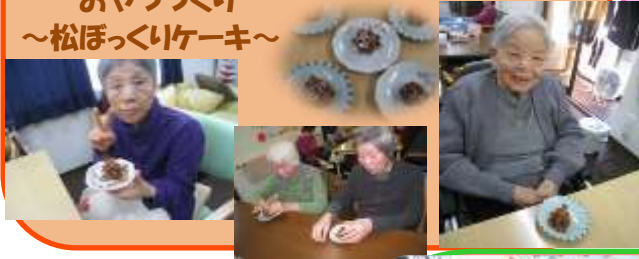

## ◎外食レクリエーション～寿司処 内海～

◎ らいふの日常

おやつづくり  
～松ほっくりケーキ～

フラワーアレンジメント

散髪レク

Merry  
Christmas!

～1月の予定～

- ★ おやつづくり (いももち)
- ★ 初詣～西宮神社～
- ★ マッサージ週間
- ★ フラワーアレンジメント
- ★ お楽しみ昼食 (富士山カレー)